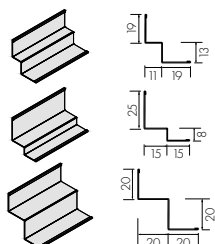

Item reference	Dimensions (mm)		Content/carton		Weight/carton kg	Cartons/pallet
	Length	Thickness	pcs	lm		
MIE20205W ^[1]	3000	0.475	40	120	22.1	60
MIE2121W ^{[1][2]}	3000	0.475	25	75	13.5	80
MIE1929W	3000	0.475	40	120	24.4	60
MIE2024W ^[2]	3000	0.475	40	120	23.5	60
MIE2024KB ^[4]	3000	0.475	40	120	26.1	60
MI2024W	3000	0.475	40	120	23.5	60
MI2424W	3000	0.475	20	60	10.8	80
MIE2430W	3000	0.475	30	90	26.6	60
MIE3030W ^{[1][2]}	3000	0.475	30	90	25.2	40
M3030X ^[3]	3000	0.600	20	60	19.5	60
MI31W	3000	1.000	12	36	20.2	80
MI4020W	3000	0.700	20	60	23	98
MI4030W	3000	0.700	20	60	13.0	90
MI5035W	3000	0.700	16	48	25.2	64

Available in ^[1] Matt Black ^[2] Metal O6 ^[3] galvanized. Special colours on request.
^[4] Corrosion resistant version.

■ **DONN® Perimeter | W-trims**

Item reference	Dimensions (mm)		Content/carton		Weight/carton kg	Cartons/pallet
	Length	Thickness	pcs	lm		
MS10W	3000	0.475	30	90	23.2	90
MS15W ^{[1][2]}	3000	0.475	30	90	23.5	98
MS14W	3000	0.700	15	45	21.3	48
MSG14W ^[8]	3000	0.700	15	45	20.4	56